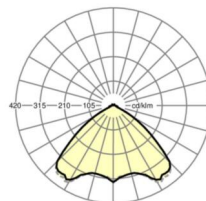

параметры

номер заказа	18588404100
код EAN	4020863446759
номер таможенного тарифа	94051190
Знак прохождения контроля	IP 20, класс защиты I, ENEC10 VDE, F, HACCP DIN10500/Food/IFS-пригодность для применения/BRC, Indoor, CE
Степень ударпрочности IK	IK03 (-20°C bis 35°C)
Температура окружения	ta -20°C в 35°C
Гарантийный срок	5 лет
Государственные программы поддержки	BEG - государственные субсидии для энергосберегающих зданий (действительна только для Германии)

электротехника

Балласт	Электронный драйвер Multilumen, 16-шага (1 штука)
Мощность системы	53W-30W
сетевое напряжение	230V/50Hz
класс энергосбережения/Источник света	D

DEEP-LINK

<https://www.regiolum.de/ru/article/18588404100>

Ссылка	LED 8200lm/53W 840
ηLB	100 %
Φ ↓/↑	98 % / 2 %
UGR попл./вдоль	23.2 / 23.5