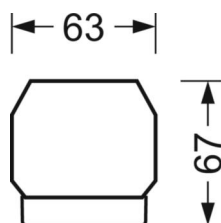

Лампо- и прибородержатели - Individual.Lens.Optic - прямой, очень широко направленный свет - без видимых стыков

Ламподержатель из оцинкованного стального профиля, поверхность покрыта лаком на полиэфирной смоле. Крепление без инструментов с нажимными затворами, встроенными в конструкцию, обеспечивают защиту от кражи и взлома. Цвет корпуса белый стандартный для электротехники RAL 9016; Прямой, очень широко направленный свет, распространяющийся через линзу «Individual.Lens.Optic» из пластика ПММА. Оптика отдельных линз делает сборку и установку предельно удобными, плоскость легко чистится. Тройные ряды из отдельных линз и лампо-/прибородержатели, идеально согласованные между собой, обеспечивают цельный вид без стыков и неравномерностей. Нагревостойкие провода, включая штатную трехполюсную штекерную деталь для быстрой сборки с выбором фаз без помощи инструментов и искателем Ламподержатель настраивается пошаговым образом через драйвер «Multilumen» (заводская настройка: макс. Число люмен). Сменные блоки, позволяющие легко модернизировать освещение, существенно продлевают срок службы всей осветительной установки.

параметры

номер заказа	18588404100
код EAN	4020863446759
номер таможенного тарифа	94051190
Знак прохождения контроля	IP 20, класс защиты I, ENEC10 VDE, F, HACCP DIN10500/Food/IFS-пригодность для применения/BRC, Indoor, CE
Степень ударпрочности IK	IK03 (-20°C bis 35°C)
Температура окружения	ta -20°C в 35°C
Гарантийный срок	5 лет
Государственные программы поддержки	BEG - государственные субсидии для энергосберегающих зданий (действительна только для Германии)

электротехника