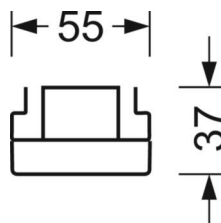

Лампо- и прибородержатели - Individual.Lens.Optic - прямой, очень широко направленный свет - без видимых стыков

Ламподержатель из оцинкованного стального профиля, поверхность покрыта лаком на полиэфирной смоле. Крепление без инструментов с нажимными затворами, встроенными в конструкцию, обеспечивают защиту от кражи и взлома. Цвет корпуса белый стандартный для электротехники RAL 9016; Прямой, очень широко направленный свет, распространяющийся через линзу «Individual.Lens.Optic» из пластика ПММА. Оптика отдельных линз делает сборку и установку предельно удобными, плоскость легко чистится. Тройные ряды из отдельных линз и лампо-/прибородержатели, идеально согласованные между собой, обеспечивают цельный вид без стыков и неравномерностей. Нагревостойкие провода, включая штатную трехполюсную штекерную деталь для быстрой сборки с выбором фаз без помощи инструментов и искателем Ламподержатель настраивается пошаговым образом через драйвер «Multilumen» (заводская настройка: макс. Число люмен). Сменные блоки, позволяющие легко модернизировать освещение, существенно продлевают срок службы всей осветительной установки.

параметры

номер заказа	18588404100
код EAN	4020863446759
номер таможенного тарифа	94051190
Знак прохождения контроля	IP 20, класс защиты I, ENEC10 VDE, F, HACCP DIN10500/Food/IFS-пригодность для применения/BRC, Indoor, CE
Степень ударпрочности IK	IK03 (-20°C bis 35°C)
Температура окружения	ta -20°C в 35°C
Гарантийный срок	5 лет
Государственные программы поддержки	BEG - государственные субсидии для энергосберегающих зданий (действительна только для Германии)

электротехника